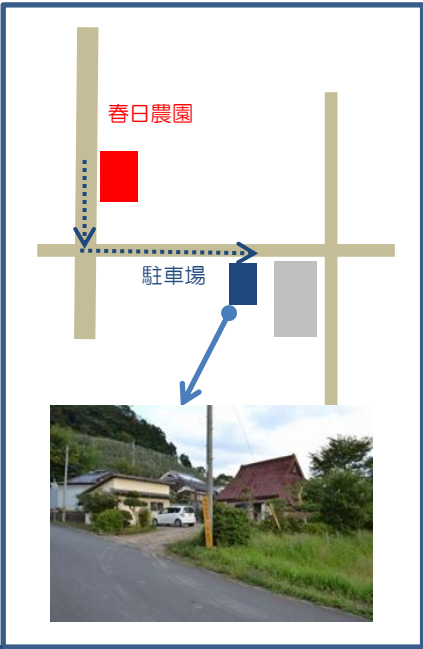

春日農園へのアクセス

舞鶴若狭自動車道 春日 IC からのアクセス

- (赤い点線) 春日農園までの道順
- (青い点線) 駐車場への道順

黒豆体験の駐車場