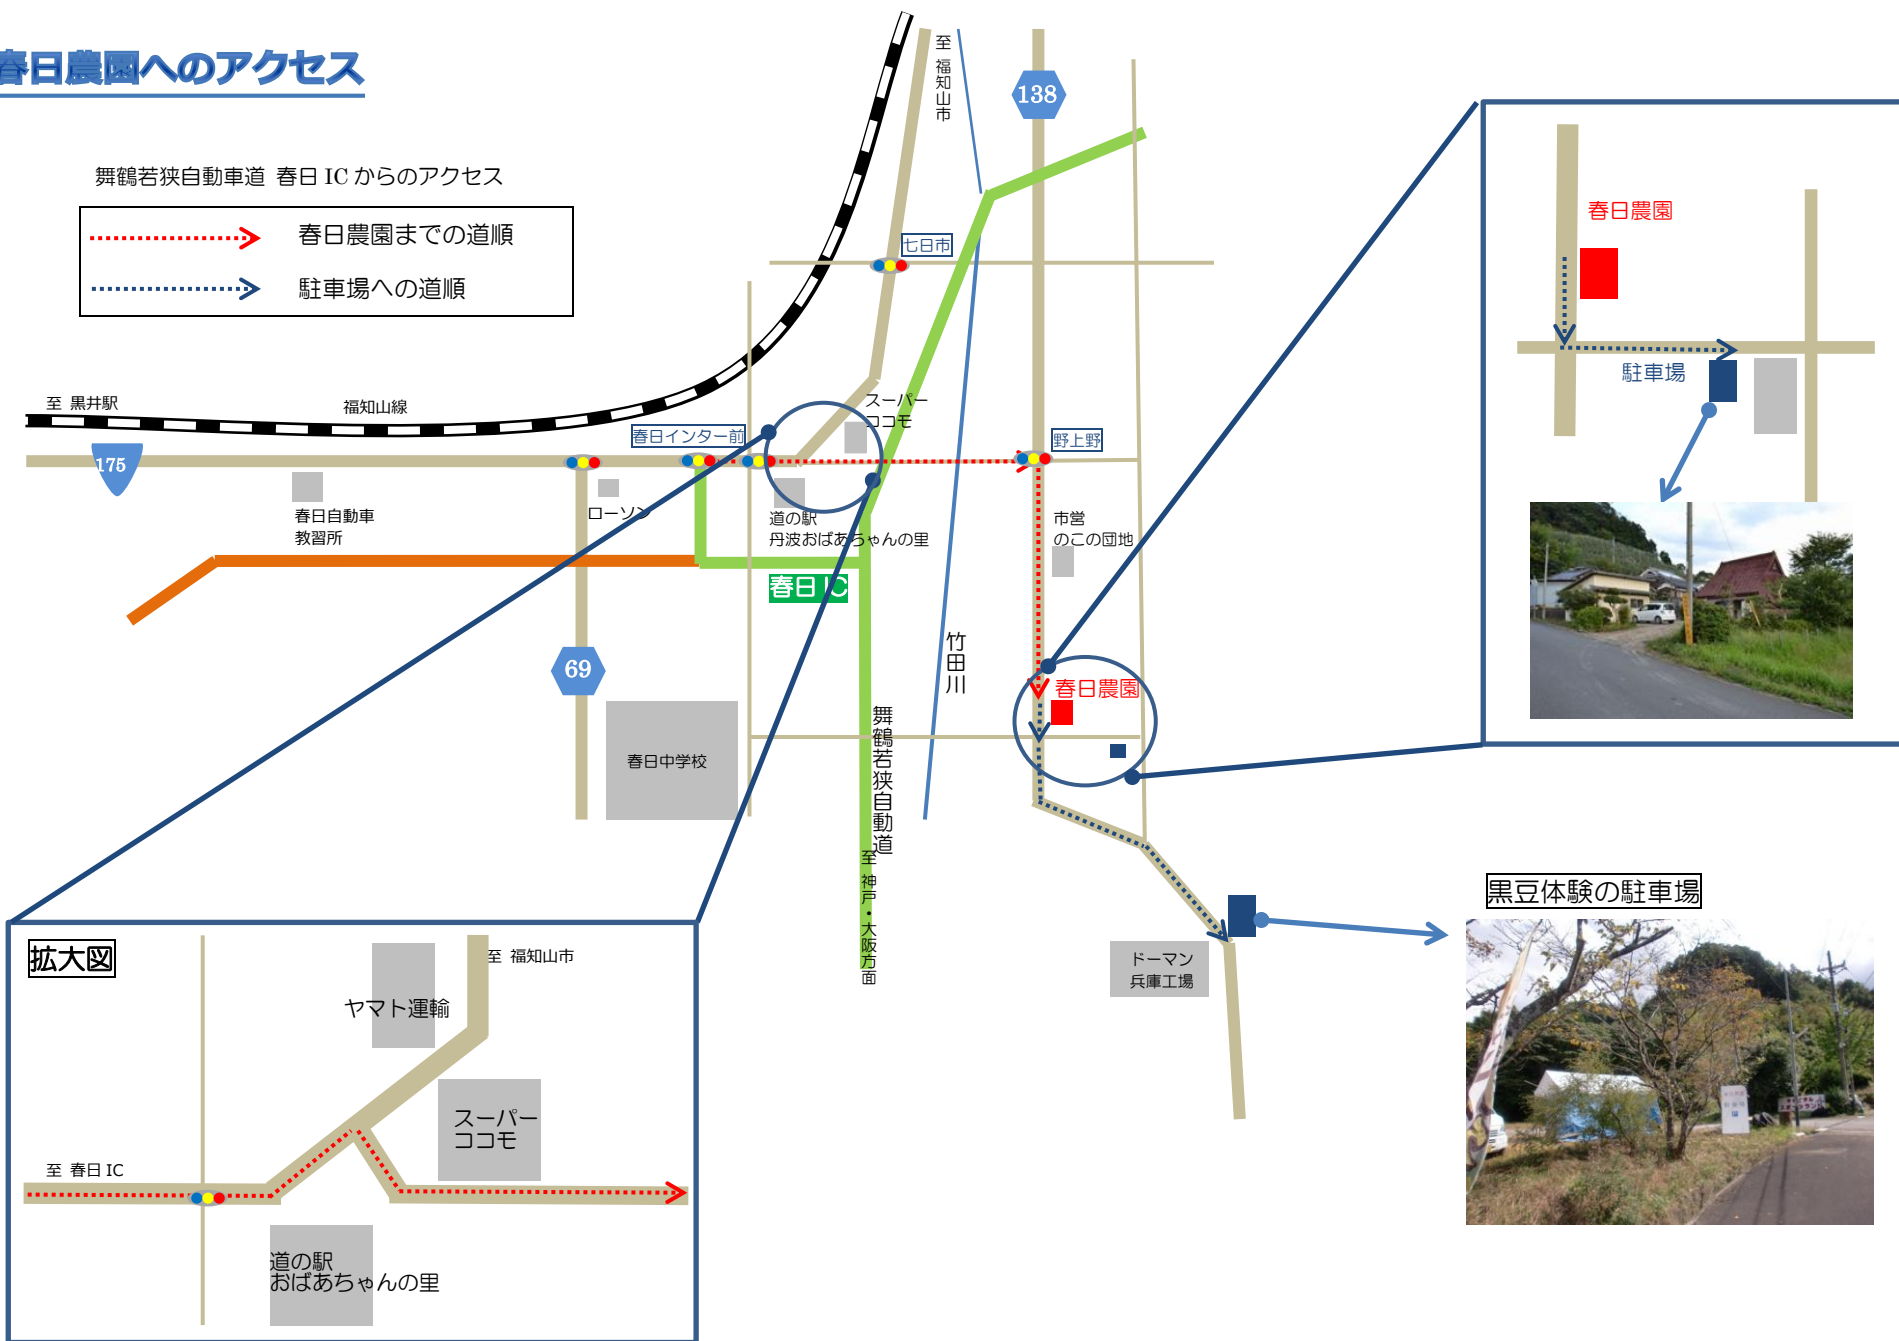

春日農園へのアクセス

舞鶴若狭自動車道 春日 IC からのアクセス

- (赤い点線) 春日農園までの道順
- (青い点線) 駐車場への道順

黒豆体験の駐車場