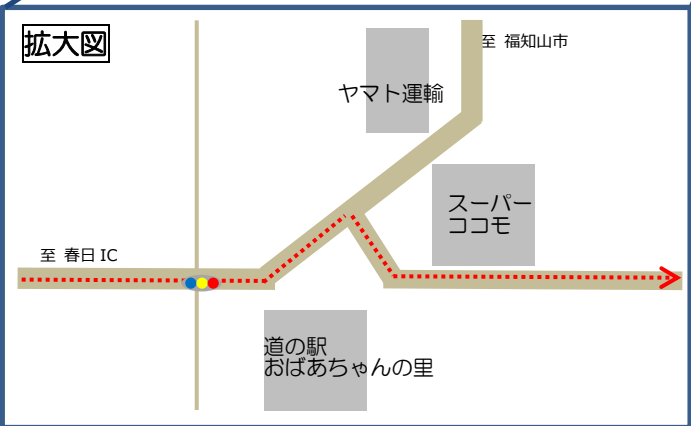

春日農園へのアクセス

舞鶴若狭自動車道 春日 IC からのアクセス

- (赤い点線) 春日農園までの道順
- (青い点線) 駐車場への道順

黒豆体験の駐車場